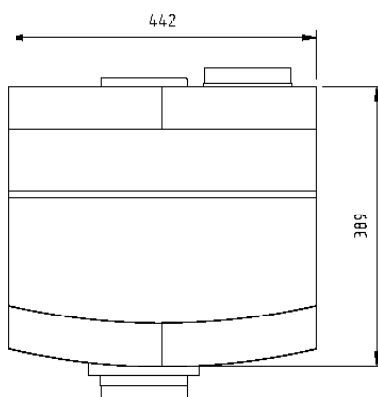

## ClimaRad MaxiBox

Abmessungen:	442x462x303 mm (BxHxT)
Anschlüsse Saugseite:	5 x Ø 125/160
Anschluss Druckseite:	1 x Ø 125
Lüftungsdurchsatz (max. bei 100 Pa):	350 m³/h
Sensoren:	RV, RF (verbrauchsgesteuert)
Angeschlossene Leistung:	65 W (230 VAC/50Hz)
Elektrische Schutzklasse:	Klasse I
Spezifische Eingangsleistung (SPL):	0,06 W/(m³/h)
Standby Verbrauch	1 W
Zubehör:	4-Positionsschalter, externe CO <sub>2</sub> -Sensor (RF)
Energielabel:	B
Gewicht:	5,5 kg