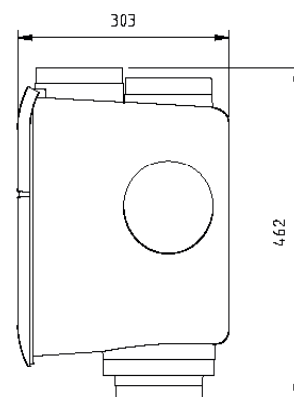

## ClimaRad MaxiBox

Abmessungen:	442x462x303 mm (BxHxT)
Anschlüsse Saugseite:	5 x Ø 125/160
Anschluss Druckseite:	1 x Ø 125
Lüftungsdurchsatz (max. bei 100 Pa):	350 m³/h
Sensoren:	RV, RF (verbrauchsgesteuert)
Angeschlossene Leistung:	65 W (230 VAC/50Hz)
Elektrische Schutzklasse:	Klasse I
Spezifische Eingangsleistung (SPL):	0,06 W/(m³/h)
Standby Verbrauch	1 W
Zubehör:	4-Positionsschalter, externe CO <sub>2</sub> -Sensor (RF)
Energielabel:	B
Gewicht:	5,5 kg