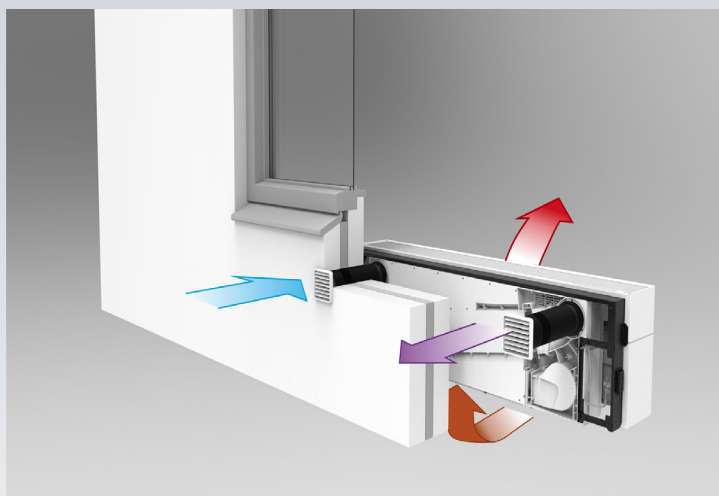

ClimaRad Vita H1C-S

Leverbaar per 01-09-2022

De nieuwe ClimaRad Vita H1C-S ventilatie-unit met convector om actief te verwarmen (en optioneel koelen) is speciaal ontworpen voor LTV-systemen in woningbouw. Dit toestel beschikt over een ingebouwde warmtewisselaar en diverse sensoren om de luchtkwaliteit te meten. Aan de voorzijde van de ventilatie-unit is een convector geplaatst inclusief aanvullende ventilatoren, die afhankelijk van de vraag kunnen worden uitgebreid met maximaal drie extra fan cassettes. De ClimaRad Vita H1C-S verzorgt ventilatie, verwarming en optioneel koeling per vertrek en wordt geplaatst tegen een buitenmuur voor rechtstreekse toevoer en afvoer. De unit wordt waterzijdig centraal aangestuurd.

ClimaRad Vita H1C

Afmetingen:	1530x470x270 mm (bxhxd)
Aansluitingen:	2 x Ø 110 mm
Ventilatie-debiet (max.):	125 m ³ /h
Sensoren:	CO ₂ (vraaggestuurd), RV, RF, Tbi, Tbui, Twater
Aangesloten vermogen:	120 W (230 VAC/50Hz)
Elektrische beschermingsklasse:	Klasse II (dubbel geïsoleerd)
Specifiek ingangsvermogen (SPI):	0,12 W/(m ³ /h)
Standby verbruik:	0,5 W
Warmtewisselaar:	Tegenstroom tot 90% rendement
Kleppen:	Automatisch sluitende kleppen voor toe- en afvoer
Toepassing in hoogbouw:	Tot 60 m
Luchtfilters:	ePM10-70%
Energie-label:	A+
Gewicht:	50 kg

* Optioneel

Het werkingsprincipe

- Minimale borstweringshoogte is 520 mm
- CO₂ - en RV-sturing
- Warmtewisselaar rendement tot 90%
- Automatisch sluitende kleppen waardoor tochtvrije ventilatie wordt gegarandeerd (ook bij hoogbouw)
- Optioneel geïntegreerde communicatiemodule voor opname in Gebouw Beheer Systeem