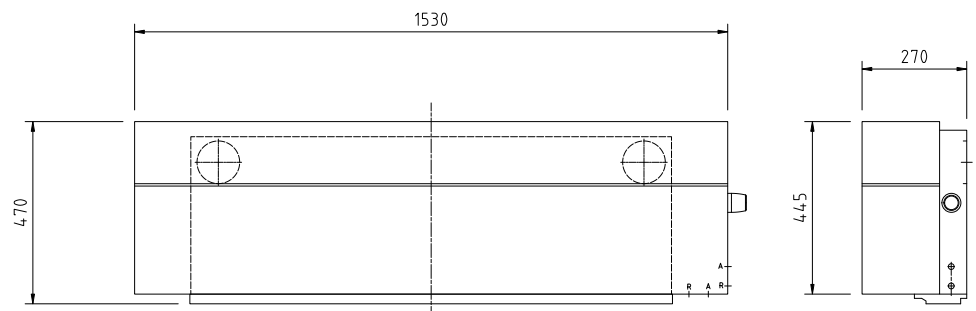

ClimaRad Vita H1C

Afmetingen:	1530x470x270 mm (bxhxd)
Aansluitingen:	2 x Ø 110 mm
Ventilatie-debiet (max.):	125 m ³ /h
Sensoren:	CO ₂ (vraaggestuurd), RV, RF, Tbi, Tbui, Twater
Aangesloten vermogen:	120 W (230 VAC/50Hz)
Elektrische beschermingsklasse:	Klasse II (dubbel geïsoleerd)
Specifiek ingangsvermogen (SPI):	0,12 W/(m ³ /h)
Standby verbruik:	0,5 W
Warmtewisselaar:	Tegenstroom tot 90% rendement
Kleppen:	Automatisch sluitende kleppen voor toe- en afvoer
Toepassing in hoogbouw:	Tot 60 m
Luchtfilters:	ePM10-70%
Energie-label:	A+
Gewicht:	50 kg