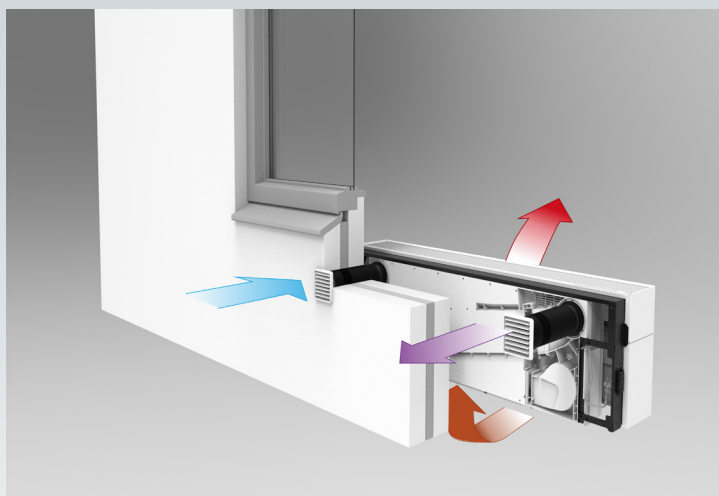

ClimaRad Vita H1C-S

Das neue Lüftungsgerät ClimaRad Vita H1C-S mit Konvektor für aktives Heizen und Kühlen wurde speziell für NTH-Systeme in Wohngebäuden entwickelt. Dieses Gerät verfügt über einen eingebauten Wärmetauscher und verschiedene Sensoren zur Messung der Luftqualität. An der Vorderseite des Lüftungsgeräts befindet sich ein Konvektor mit zusätzlichen Ventilatoren, der je nach Bedarf um max. drei zusätzliche Ventilator-kassetten erweitert werden kann. Das ClimaRad Vita H1C-S sorgt für die Belüftung, Beheizung und optionale Kühlung pro Raum und wird zur direkten Be- und Entlüftung an einer Außenwand installiert. Das Gerät wird wasserseitig zentral angesteuert.

ClimaRad Vita H1C-S

Abmessungen: :	1530x465x270 mm (BXHXT)
Anschlüsse:	2 x Ø 110 mm
Ventilationsrate (max): :	125 m ³ /h
Sensoren:	CO ₂ (bedarfsgesteuert), RV, RF, Tbi, Tbui, Twater
Angeschlossene Leistung:	120 W (230 VAC/50Hz)
Elektrische Schutzklasse:	Klasse II (doppelt isoliert)
Spezifische Eingangsleistung (SEL):	0,12 W/(m ³ /h)
Standby-Verbrauch:	0,5 W
Wärmetauscher:	Gegenstrom bis zu 90% Wirkungsgrad
Klappen:	Automatisch schließende Klappen für die Zu- und Abfuhr
Anwendung in Hochhäusern:	Bis zu 60 meter
Luftfilter:	ePM10-70%
Energielabel:	A+
Gewicht:	50 kg

* Optional

Das Funktionsprinzip

Die Vorteile:

- Anwendbar bei niedriger Brüstung: Mindesthöhe der Brüstung: 520 mm
- CO₂- und RH-Kontrolle
- Wirkungsgrad des Wärmetauschers bis zu 90 %
- Automatisch schließende Klappen zur Gewährleistung einer zugfreien Belüftung (auch für Hochhäuser)
- Optionales integriertes Kommunikationsmodul für die Integration in Gebäudemanagementsystem.