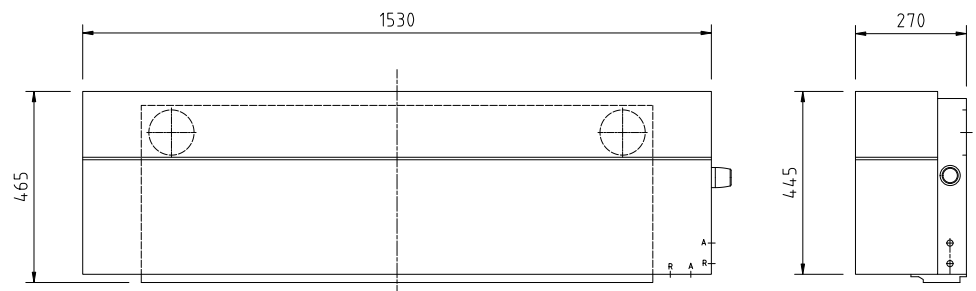

ClimaRad Vita H1C-S

Abmessungen: :	1530x465x270 mm (BXHXT)
Anschlüsse:	2 x Ø 110 mm
Ventilationsrate (max): :	125 m ³ /h
Sensoren:	CO ₂ (bedarfsgesteuert), RV, RF, Tbi, Tbui, Twater
Angeschlossene Leistung:	120 W (230 VAC/50Hz)
Elektrische Schutzklasse:	Klasse II (doppelt isoliert)
Spezifische Eingangsleistung (SEL):	0,12 W/(m ³ /h)
Standby-Verbrauch:	0,5 W
Wärmetauscher:	Gegenstrom bis zu 90% Wirkungsgrad
Klappen:	Automatisch schließende Klappen für die Zu- und Abfuhr
Anwendung in Hochhäusern:	Bis zu 60 meter
Luftfilter:	ePM10-70%
Energielabel:	A+
Gewicht:	50 kg