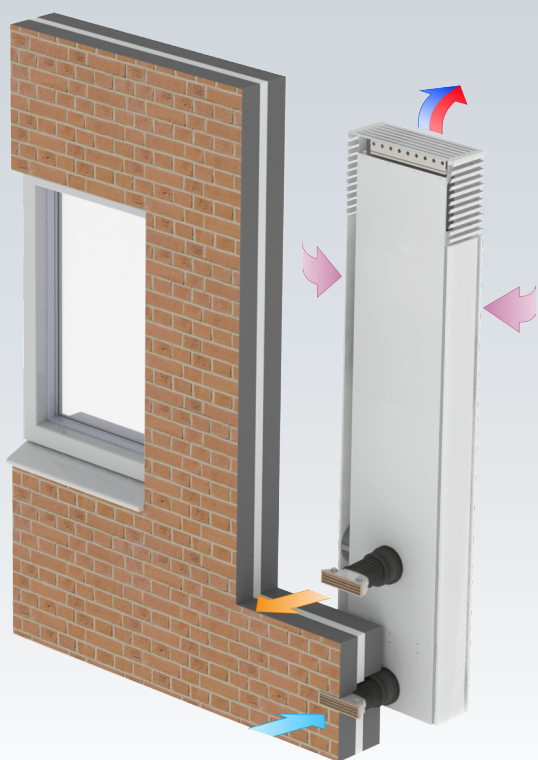

Afgiftes geïntegreerde convector

warmteafgiftes (Watt)		
Ventilator snelheid	75/65/20°C	55/45/20°C
Laag	2400	1400
Medium	4500	2700
Boost	8000	4800

afgiftes koeling (Watt)		
Ventilator snelheid	7/12/26°C*	16/18/26°C
Laag	750	400
Medium	1650	900
Boost	3000	1600

* Condensafvoer noodzakelijk

Het werkingsprincipe

De voordelen:

- 100% toepasbaarheid vanwege doorvoermogelijkheden en geen borstwering nodig
- Mogelijkheid tot verwarmen en koelen met hoge snelheid
- Geschikt voor geluidsbelaste gevels
- Tochtvrije ventilatie gegarandeerd in hoogbouw

ClimaRad®
Decentrale ventilatie

ClimaRad BV
Lübeckstraat 25
7575 EE Oldenzaal
Nederland

Tel. +31 (0) 541 358 130
e-mail: info@climarad.com
www.climarad.com