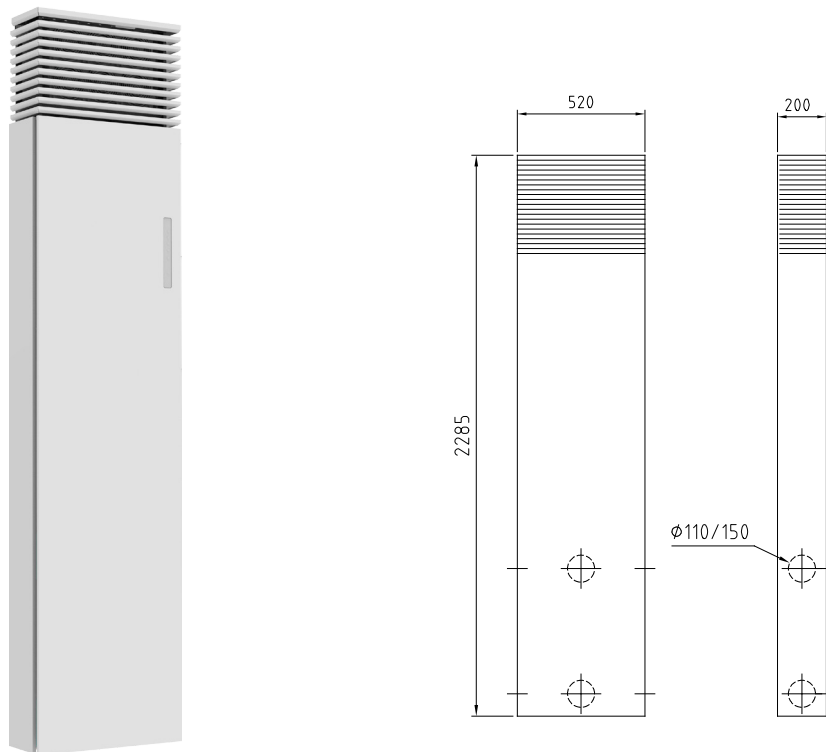

ClimaRad Ventura V1C

Deze ventilatie-unit met warmteterugwinning heeft alles in zich om ruimtes te voorzien van een gezond en comfortabel binnenklimaat. Het toestel is gegarandeerd toepasbaar vanwege meerdere aansluitmogelijkheden aan de gevel, is uitermate geschikt voor geluidsbelaste gevels en kan bouwkundig geïntegreerd worden.

De ClimaRad Ventura V1C bestaat uit de basis ventilatie-unit, uitgebreid met convectoren. De unit kan hierdoor ventileren, verwarmen én koelen per vertrek. De Ventura V1C is ontwikkeld voor de utiliteitsmarkt, aangezien in de zorg en in kantoren steeds meer behoefte is aan actieve koeling en LT-verwarming. Groot voordeel is dat het toestel met hoge snelheid koeling en verwarming kan verzorgen, dit in tegenstelling tot vloerverwarming en –koeling.

ClimaRad Ventura V1C

| | |
|----------------------------------|--|
| Afmetingen: | 520x2285x200 mm (bxhxd) |
| Aansluitingen: | 2x $\phi 110$ mm / $\phi 150$ mm |
| Ventilatie-debiet (max.): | 300 m ³ /h |
| Sensoren: | CO ₂ , RV, RF (vraaggestuurd), druksensoren |
| Elektrische beschermingsklasse: | Klasse II (dubbel geïsoleerd) |
| Specifiek ingangsvermogen (SPI): | 0,1 W/(m ³ /h) |
| Standby verbruik: | < 1 W |
| Warmtewisselaar: | Tegenstroom tot 90% rendement |
| Kleppen: | Automatisch sluitende kleppen voor toe- en afvoer |
| Toepassing in hoogbouw: | Tot 80 m |
| Luchtfilters: | G4 tot F7 |
| Energie-label: | A+ |
| Gewicht: | 60 kg |