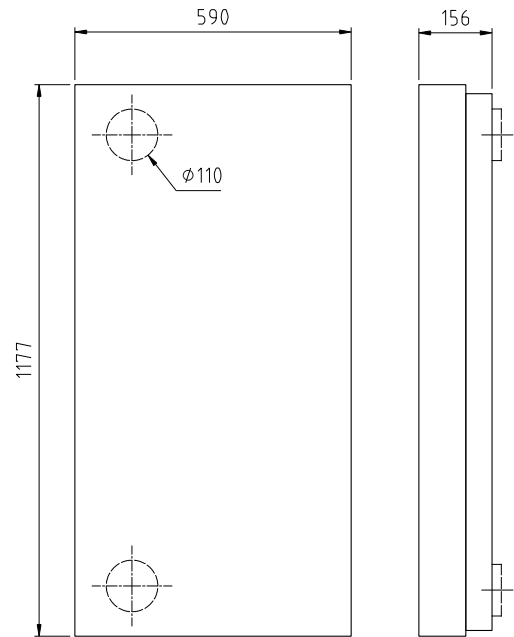

# ClimaRad Sensa Verticaal

De ClimaRad Sensa is een ventilatie-unit (WTW) met alle kenmerken van de ClimaRad 2.0, maar dan zonder radiator. Dit product is leverbaar in een horizontale en verticale uitvoering en kan bijvoorbeeld worden toegepast in ruimtes met vloerverwarming. De ClimaRad Sensa is een zelfstandig werkende ventilatie-unit die vervuilde lucht afvoert en schone lucht toevoert. Deze unit is voorzien van een design-omkasting. Intelligente sensoren meten de luchtkwaliteit en bepalen automatisch de benodigde ventilatie.

\* De ClimaRad Sensa Verticaal is ook verkrijgbaar met een linker of rechter zijaansluiting, respectievelijk de ClimaRad Sensa V1LZ en Sensa V1RZ.

## ClimaRad Sensa Verticaal

Afmetingen:	590x1177x156 mm (bxhxd)
Aansluitingen:	2 x Ø 110 mm
Ventilatie-debiet (max.):	100 m <sup>3</sup> /h
Sensoren:	CO <sub>2</sub> , RV, RF (vraaggestuurd)
Aangesloten vermogen:	65 W (230 VAC/50Hz)
Elektrische beschermingsklasse:	Klasse II (dubbel geïsoleerd)
Specifiek ingangsvermogen (SPI):	0,16 W/(m <sup>3</sup> /h)
Standby verbruik:	0,5 W
Warmtewisselaar:	Tegenstroom tot 90% rendement
Kleppen:	Automatisch sluitende kleppen voor toe- en afvoer
Toepassing in hoogbouw:	Tot 60 m
Luchtfilters:	HAF-filter (klasse 7)
Energielabel:	A+
Gewicht:	19 kg