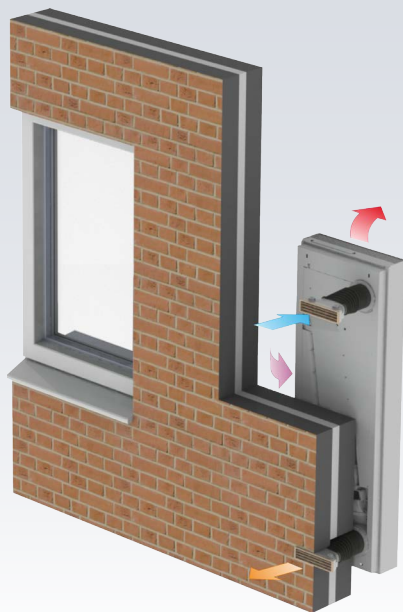

Technische gegevens

ClimaRad Sensa Verticaal	
Regeling	Automatisch op basis van CO₂ en RV. Functies: pauze, maximum, zomernachtventilatie
Type CO₂-sensor	Infrarood (zelf kalibrerend)
Warmtewisselaar	Tegenstroom; efficiency tot 90%
Luchtfilters	HAF-filter (klasse 7)

Het werkingsprincipe

De voordelen:

- Energiezuinig
- CO₂ en RV-sturing
- Onderhoudsarm
- 100% bewonersonafhankelijk
- Warmteterugwinning
- Geluiddemping buitengeluid
- Zomernachtventilatie

ClimaRad®
Decentrale ventilatie

ClimaRad BV
Lübeckstraat 25
7575 EE Oldenzaal
Nederland

Tel. +31 (0) 541 358 130
e-mail: info@climrad.com
www.climrad.com