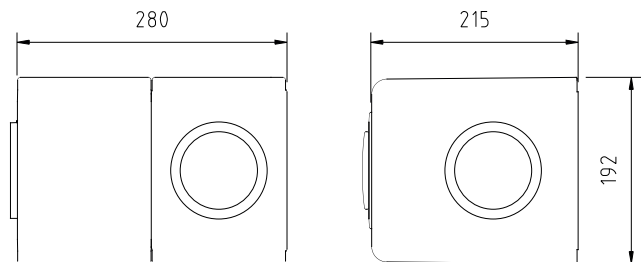

ClimaRad MiniBox

Afmetingen:	280x192x215 mm (bxhxd)
Aansluiting zuigzijde:	5 x Ø 100 mm
Aansluiting drukzijde:	1 x Ø 100 mm
Ventilatie-debiet (max. bij 50 Pa):	175 m ³ /h
Sensoren:	RV, RF (vraaggestuurd)
Aangesloten vermogen:	25 W (230 VAC/50Hz)
Elektrische beschermingsklasse:	Klasse I
Specifiek ingangsvermogen (SPI):	0,08 W/(m ³ /h)
Standby verbruik:	1 W
Accessoires (optioneel):	4-standenschakelaar, CO ₂ -sensor (RF)
Energielabel:	B
Gewicht:	3,6 kg