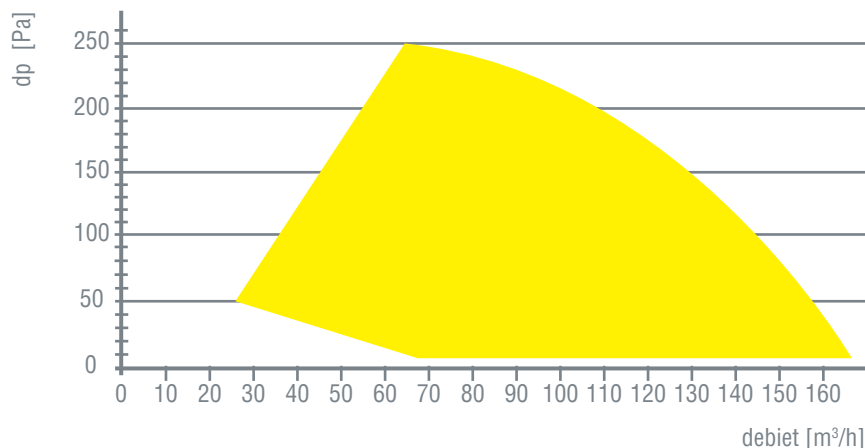

Geluidsgegevens

Capaciteit	Geluids-niveau
[m³/h]	[dB(A)]
50	16
75	24
125	37
175	44

* LpA (afstraling Box op 1 meter)

Druk/volumestroom diagram*

Accessoires (optioneel)

ClimaRad CO₂-sensor (RF)

De CO₂-sensor kan optioneel worden toegepast in combinatie met de ClimaRad Fan, MiniBox of MaxiBox. Door een externe CO₂-sensor te koppelen aan de ClimaRad ventilatie-oplossing zal vraaggestuurd, op basis van het gemeten CO₂-gehalte worden geventileerd.

ClimaRad 4-standenschakelaar (RF)

Door middel van de draadloze 4-standenschakelaar kan de ClimaRad MiniBox handmatig worden bediend:

- 1: laag
- 2: midden
- 3: hoog
- auto: automatisch

ClimaRad®
Decentrale ventilatie

ClimaRad BV

Lübeckstraat 25
7575 EE Oldenzaal
Nederland

Tel. +31 (0) 541 358 130
e-mail: info@climarad.com
www.climarad.com