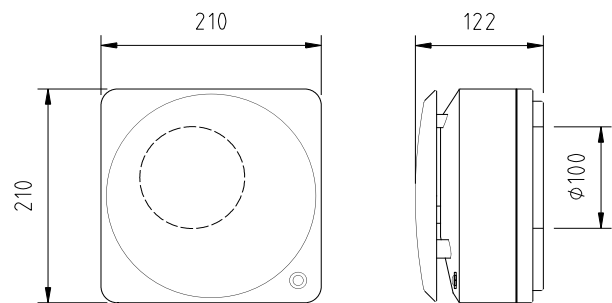

ClimaRad Fan

De ClimaRad Fan is een aanvulling op de ClimaRad ventilatie-unit (WTW) en zorgt voor de afzuiging in de zogenaamde 'natte ruimtes'. De ClimaRad Fan is er in drie verschillende uitvoeringen: de B-Fan, K-Fan en T-Fan. Deze zijn geschikt voor respectievelijk de badkamer, de keuken en het toilet. De Fan meet de luchtvochtigheid of aanwezigheid en is voorzien van een klokregeling in combinatie met de ClimaRad ventilatie-unit. Door draadloze (RF) communicatie tussen de Fan en de ClimaRad ventilatie-unit krijgt niet alleen de woonkamer, maar ook de 'natte ruimtes' een 100% perfect binnenklimaat op de meest eenvoudige manier.

ClimaRad Fan

Afmetingen:	210x210x122 mm (bxhxd)
Aansluiting:	1 x Ø 100 mm
Ventilatiedebiet (max. bij 50 Pa):	100 m ³ /h
Sensoren:	RV, PIR, RF (vraaggestuurd)
Aangesloten vermogen:	15 W (230 VAC/50Hz)
Elektrische beschermingsklasse:	Klasse I
Specifiek ingangsvermogen (SPI):	0,07 W/(m ³ /h)
Standby verbruik:	1 W
IP-klasse B-Fan:	44
Accessoires (optioneel):	4-standenschakelaar, CO ₂ -sensor (RF)
Energielabel:	C
Gewicht:	1,9 kg