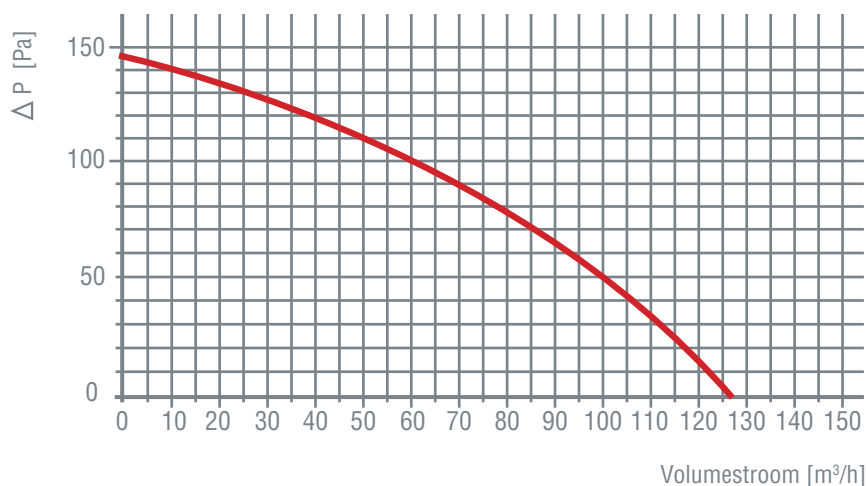

Geluidsgegevens

Capaciteit	Geluids-niveau
[m³/h]	[dB(A)]
30	21
50	32
75	44
125	55

* LpA (1 meter)

Druk/volumestroom diagram (maximaal)

Accessoires (optioneel)

ClimaRad CO₂-sensor (RF)

De CO₂-sensor kan optioneel worden toegepast in combinatie met de ClimaRad Fan, MiniBox of MaxiBox. Door een externe CO₂-sensor te koppelen aan de ClimaRad ventilatie-oplossing zal vraaggestuurd, op basis van het gemeten CO₂-gehalte worden geventileerd.

ClimaRad 4-standenschakelaar (RF)

Door middel van de draadloze 4-standenschakelaar kan de ClimaRad Fan handmatig worden bediend:

- 1: laag
- 2: midden
- 3: hoog
- auto: automatisch

ClimaRad®
Decentrale ventilatie

ClimaRad BV

Lübeckstraat 25
7575 EE Oldenzaal
Nederland

Tel. +31 (0) 541 358 130
e-mail: info@climarad.com
www.climarad.com