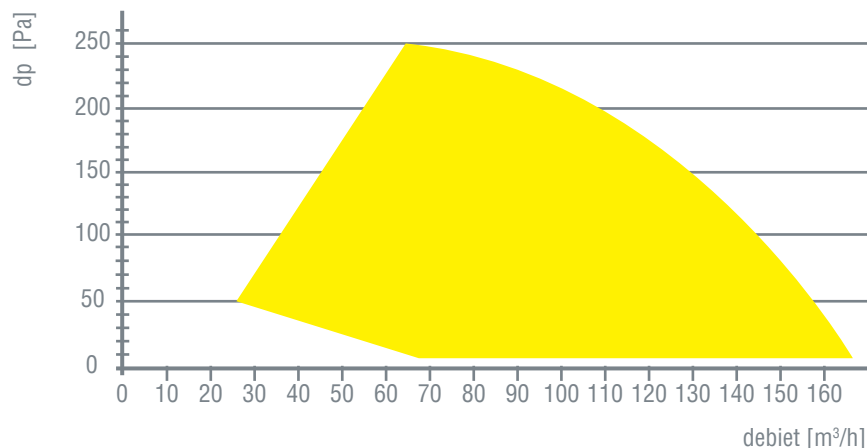

Geluidsgegevens

Capaciteit	Geluids-niveau
[m³/h]	[dB(A)]
50	16
75	24
125	37
175	44

* LpA (afstraling Box op 1 meter)

Druk/volumestroom diagram*

Accessoires (optioneel)

ClimaRad CO₂-sensor (RF)

De CO₂-sensor kan optioneel worden toegepast in combinatie met de ClimaRad Fan, MiniBox of MaxiBox. Door een externe CO₂-sensor te koppelen aan de ClimaRad ventilatie-oplossing zal vraaggestuurd, op basis van het gemeten CO₂-gehalte worden geventileerd.

ClimaRad 4-standenschakelaar (RF)

Door middel van de draadloze 4-standenschakelaar kan de ClimaRad MiniBox handmatig worden bediend:

- 1: laag
- 2: midden
- 3: hoog
- auto: automatisch

ClimaRad®

ClimaRad BV

Lübeckstraat 25
7575 EE Oldenzaal
Nederland

Tel. +31 (0) 541 358 130
e-mail: info@climarad.com
www.climarad.nl

Bekijk de [ClimaRad Solutions](#)
voor de markten wonen, werken en zorg.