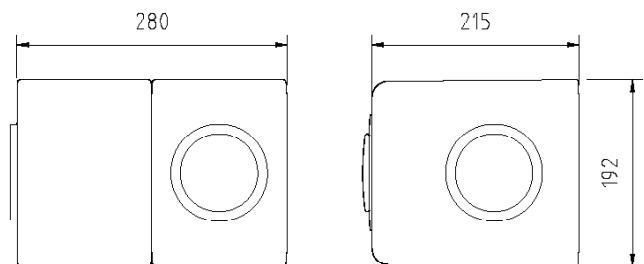

ClimaRad MiniBox

Afmetingen:	280x192x215 mm (bxhxd)
Aansluiting zuigzijde:	5 x Ø 100 mm
Aansluiting drukzijde:	1 x Ø 100 mm
Ventilatiedebiet (max. bij 50 Pa):	175 m ³ /h
Sensoren:	RV, RF (vraaggestuurd)
Aangesloten vermogen:	25 W (230 VAC/50Hz)
Elektrische beschermingsklasse:	Klasse I
Specifiek ingangsvermogen (SPI):	0,08 W/(m ³ /h)
Standby verbruik:	1 W
Accessoires (optioneel):	4-standenschakelaar, CO ₂ -sensor (RF)
Energielabel:	B
Gewicht:	3,6 kg