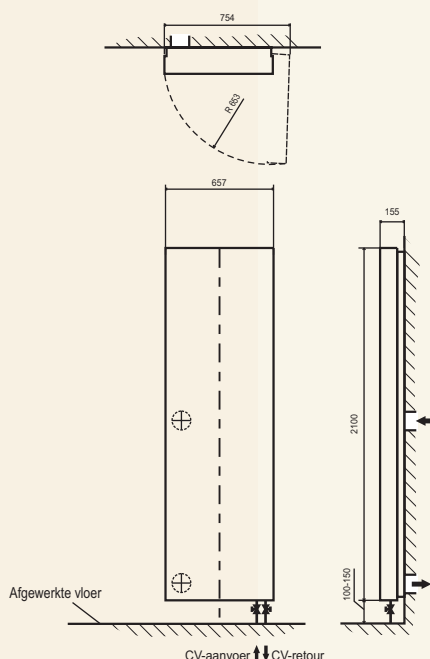

Technische gegevens ClimaRad VERTI

CLIMARAD VERTI	
Afmetingen:	Hoogte: 2100 mm. Breedte: 657 mm. Diepte: 150 mm.
Aansluiting luchtkanaal: (zie schets)	Achterzijde 2x Ø 112 mm.
Ventilatie-debiet	sensorgestuurd tot max. 125 m³
Elektrische aansluiting	230 VAC/50 Hz.
Aangesloten vermogen:	65 W. max.
Warmtewisselaar:	PP-warmtewisselaar efficiency > 85%
Luchtfilters:	2 x HAF filter (3M™) Klasse 6-7
Geluidsreductie over de gevel	51 dBA volgens ISO-norm 717-1

CLIMARAD VERTI RADIATOR	
Afgifte (75/65/20)	ca. 1300 Watt
Hoogte Breedte	900 mm. 560 mm.
Aansluiting CV	rechtsonder

Disclaimer:

Specificaties kunnen worden gewijzigd. ClimaRad en haar partners zijn niet aansprakelijk voor elke directe of indirecte schade die kan voortvloeien uit het gebruik van de informatie die in deze uitgave wordt gepresenteerd. ClimaRad is een gepatenteerd klimaat-systeem.

ClimaRad Verti afmetingen:

Voor detail informatie: zie www.climarad.com:
montage instructie ClimaRad Verti

Levering

Elke ClimaRad Verti wordt geleverd inclusief:

- Ventilatieunit
- Design omkasting
- Bedieningsdisplay
- Muurplaat voor montage
- Muurdoorvoeren
- Muurroosters
- Handleiding
- Aftekenmal

ClimaRad®
INDOOR AIR QUALITY

Winnaar
Innovation
Award

Winnaar
VSK
Award

ClimaRad B.V.
Willem Vleertmanstraat 25
7575 EC Oldenzaal
Nederland

[T] +31 (0) 541 358 130
[F] +31 (0) 541 358 139

[E] info@climarad.com
[W] www.climarad.com