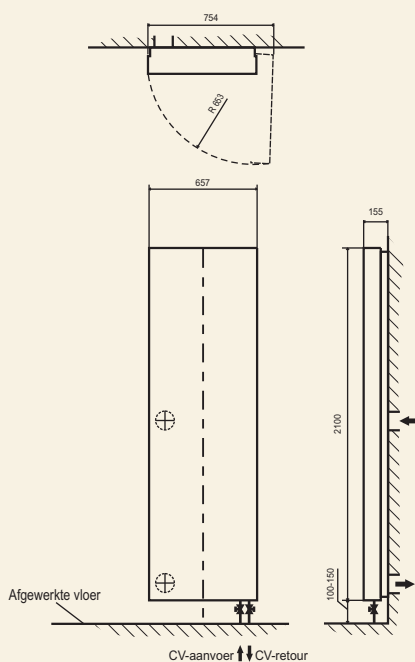

Technische gegevens ClimaRad VERTI

CLIMARAD VERTI	
Afmetingen:	Hoogte: 2100 mm. Breedte: 657 mm. Diepte: 150 mm.
Aansluiting luchtkanaal: (zie schets)	Achterzijde 2x Ø 112 mm.
Ventilatie-debiet	sensorgestuurd tot max. 125 m ³
Elektrische aansluiting	230 VAC/50 Hz.
Aangesloten vermogen:	65 W. max.
Warmtewisselaar:	PP-warmtewisselaar efficiency > 85%
Luchtfilters:	2 x HAF filter (3M™) Klasse 6-7
Geluidsreductie over de gevel	51 dBA volgens ISO-norm 717-1

CLIMARAD VERTI RADIATOR	
Afgifte (75/65/20)	ca. 1300 Watt
Hoogte Breedte	900 mm. 560 mm.
Aansluiting CV	rechtsonder

ClimaRad Verti afmetingen:

Voor detail informatie: zie www.climarad.com
installatie instructie ClimaRad Verti