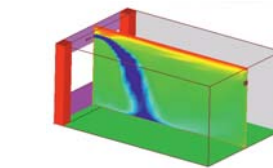

ClimaRad®

INDOOR AIR QUALITY

EPC
reductie
0,16 - 0,32

ClimaRad SENSE
(voor woningen met vloerverwarming)

ClimaRad Sensa, speciaal voor woningen met vloerleidingen

Bij woningen met vloerleidingen (bijvoorbeeld bij toepassing van een warmtepomp i.c.m. vloerverwarming) dient extra aandacht aan de ventilatie te worden geschonken om te voorkomen dat een onaangename tocht in de buurt van het raam ontstaat.

Decentrale ventilatie met warmteterugwinning

Goed geïsoleerde woning en laag temperatuur verwarming - geringe warmtevraag - slechte menging van ventilatielucht

Werking ClimaRad Sensa

De ClimaRad Sensa is een zelfstandig werkende ventilatie-unit die zorgt voor afvoer van vervuilde lucht en toevoer van frisse lucht. De warmte uit de vervuilde lucht wordt overgedragen aan de verse lucht waardoor deze altijd aangenaam voorverwarmd is. Intelligente sensoren meten de luchtkwaliteit en bepalen automatisch de hoeveelheid ventilatie. De ClimaRad Sensa heeft daarnaast de mogelijkheid tot heerlijk koude zomernachtventilatie.