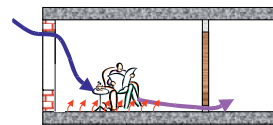

ClimaRad Sensa, speciaal voor woningen met vloerleidingen

Bij woningen met vloerleidingen (bijvoorbeeld bij toepassing van een warmtepomp i.c.m. vloerverwarming) dient extra aandacht aan de ventilatie te worden geschonken om te voorkomen dat een onaangename tocht in de buurt van het raam ontstaat.

Het gebruik van gewone ventilatieroosters (al dan niet zelfregelend) in een warm vertrek zoals de woonkamer, moet bij voorkeur vermeden worden indien geen warme radiator aanwezig is om de koude luchtstroom vanuit het rooster te verwarmen. In ouderenappartementen, zorgappartementen en ééngezinshuizen zal anders een onacceptabele tocht ontstaan. De oplossing hiervoor is het vóórverwarmen van de ventilatielucht. Dit vóórverwarmen is niet alleen comfortabel, het bespaart ook nog eens fors op de energierekening.

Decentrale ventilatie met warmteterugwinning

Goed geïsoleerde woning en laag temperatuur verwarming - geringe warmtevraag - slechte menging van ventilatielucht