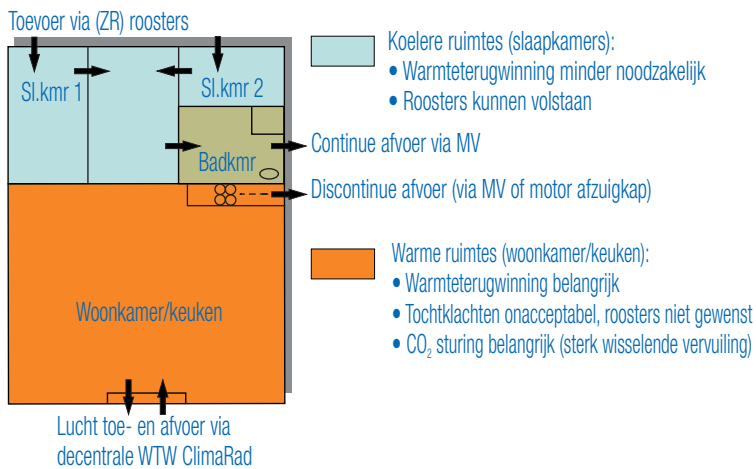

ClimaRad®

INDOOR AIR QUALITY

EPC
reductie
0,16 - 0,32

ClimaRad SENSE
(voor woningen met vloerverwarming)

ClimaRad Sensa, speciaal voor woningen met vloerleidingen

Bij woningen met vloerleidingen (bijvoorbeeld bij toepassing van een warmtepomp i.c.m. vloerverwarming) dient extra aandacht aan de ventilatie te worden geschonken om te voorkomen dat een onaangename tocht in de buurt van het raam ontstaat.

Het gebruik van gewone ventilatieroosters (al dan niet zelfregelend) in een warm vertrek zoals de woonkamer, moet bij voorkeur vermeden worden indien geen warme radiator aanwezig is om de koude luchtstroom vanuit het rooster te verwarmen. In ouderenappartementen, zorgappartementen en ééngezinshuizen zal anders een onacceptabele tocht ontstaan. De oplossing hiervoor is het vóórverwarmen van de ventilatielucht. Dit vóórverwarmen is niet alleen comfortabel, het bespaart ook nog eens fors op de energierekening.

Decentrale ventilatie met warmteterugwinning

Goed geïsoleerde woning en laag temperatuur verwarming - geringe warmtevraag - slechte menging van ventilatielucht

Werking ClimaRad Sensa

De ClimaRad Sensa is een zelfstandig werkende ventilatie-unit die zorgt voor afvoer van vervuilde lucht en toevoer van frisse lucht. De warmte uit de vervuilde lucht wordt overgedragen aan de verse lucht waardoor deze altijd aangenaam voorverwarmd is. Intelligente sensoren meten de luchtkwaliteit en bepalen automatisch de hoeveelheid ventilatie. De ClimaRad Sensa heeft daarnaast de mogelijkheid tot heerlijk koude zomernachtventilatie.