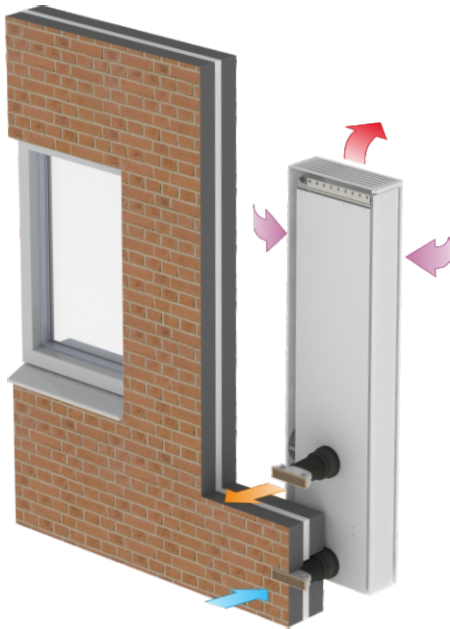

Bedieningsinstructie ClimaRad Ventura V1X

Werkingsprincipe ClimaRad Ventura V1X

De ClimaRad Ventura V1X beschikt over sensoren voor CO₂, luchtvochtigheid, binnen- en buitentemperatuur. Ze meten de luchtkwaliteit en bepalen automatisch de benodigde ventilatie per vertrek. Het toestel beschikt mede over de automatische functie zomernachtventilatie.

ClimaRad Ventura V1X

Bediening ClimaRad Ventura V1X

Het bedieningspaneel bevindt zich aan de voorzijde van het toestel. Op pagina 2 van deze instructie vindt u de functietoetsen en meldingen van het betreffende paneel.

De ClimaRad Ventura V1X in uw vertrek is door de installateur optimaal ingesteld en werkt volledig automatisch. Daarom leggen wij alleen de functietoetsen uit die voor u relevant zijn in het dagelijks gebruik.

Functietoetsen

	<p><u>Automatische regeling</u>: De ventilatie in het vertrek wordt automatisch geregeld door uw ClimaRad Ventura, die op basis van CO₂-metingen functioneert.</p>
	<p><u>Manual - handmatig ventileren met buitenlucht</u>: U kunt zelf uw gewenste ventilatiesnelheid instellen met de + en de - op uw bedieningspaneel. Na een periode van 8 uur schakelt uw toestel terug naar de automatische regeling.</p>
	<p><u>Pauze</u>: Gebruik deze functie wanneer u tijdelijk niet wilt ventileren. Na een periode van 4 uur schakelt uw ventilatie-unit terug naar de automatische regeling.</p>
	<p><u>Maximaal</u>: Uw ventilatie-unit gaat in de maximale stand functioneren. Deze functie kan gebruikt worden om onaangename geuren als rooklucht of kookluchtjes te verdrijven. Na een periode van 4 uur schakelt uw toestel terug naar de automatische regeling.</p>
	<p>Geen functie.</p>
	<p><u>Kinderslot</u>: Deze toetsencombinatie vergrendelt uw bedieningspaneel. Druk de aangegeven toetsen gedurende 4 seconden tegelijkertijd in. Wilt u de vergrendeling opheffen, voer de handeling dan nogmaals uit.</p>