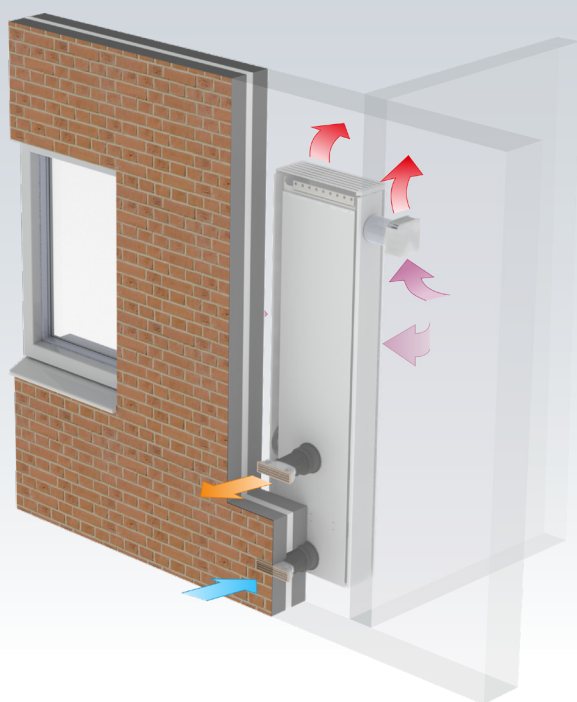

ClimaRad Ventura V1D

De ClimaRad Ventura V1D (ventilatie-unit met warmteterugwinning) heeft alles in zich om ruimtes te voorzien van een gezond en comfortabel binnenklimaat. Het toestel is gegarandeerd toepasbaar vanwege meerdere aansluitmogelijkheden aan de gevel, is uitermate geschikt voor geluidsbelaste gevels en kan bouwkundig geïntegreerd worden.

Deze basis ventilatie-unit beschikt over een extra doorvoer naar een externe ruimte, waardoor twee naast elkaar gelegen ruimtes tegelijkertijd kunnen worden geventileerd met één toestel. Dit maakt het uitermate geschikt voor een toepassing in hoogbouw en tweekamerappartementen.

Deze WTW-unit is ook verkrijgbaar met Modbus module.

ClimaRad Ventura V1D

Afmetingen:	520x1945x202 mm (bxhxd)
Aansluitingen:	2x Ø 152 mm
Aansluiting externe ruimte:	1x Ø 152 mm
Ventilatie-debiet:	170 m ³ /h
Sensoren:	2x CO ₂ (vraaggestuurd), RV, RF, Tbi, Tbui, druksensoren
Aangesloten vermogen:	183 W (230 VAC/50Hz)
Elektrische beschermingsklasse:	Klasse I
Specifiek ingangsvermogen (SPI):	0,1 W/(m ³ /h)
Standby verbruik:	< 1 W
Warmtewisselaar:	Tegenstroom tot 90% rendement
Kleppen:	Automatisch sluitende kleppen voor toe- en afvoer
Toepassing in hoogbouw:	Tot 80 m
Luchtfilters:	ePM10-70%
Energie-label:	A+
Gewicht:	40 kg

Het werkingsprincipe

De voordelen:

- 100% toepasbaarheid vanwege doorvoermogelijkheden en geen borstwering nodig
- Financieel voordeel door toepassing Ventura V1D (twee ruimtes met één toestel)
- Geschikt voor geluidsbelaste gevels
- Tochtvrije ventilatie gegarandeerd in hoogbouw