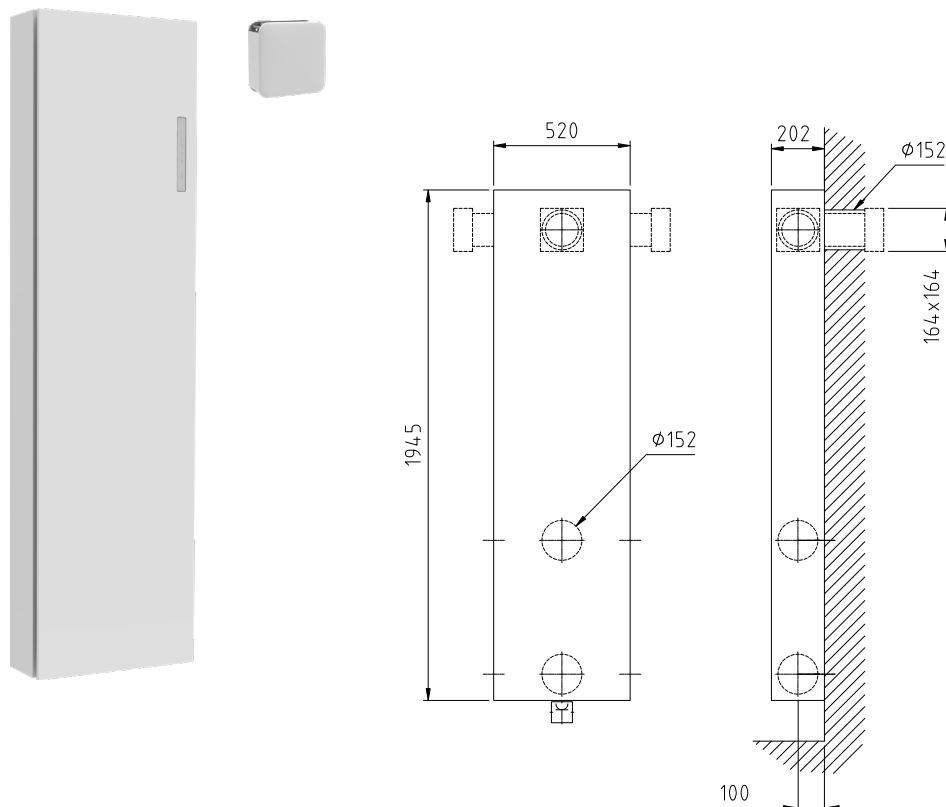

ClimaRad Ventura V1D

De ClimaRad Ventura V1D (ventilatie-unit met warmteterugwinning) heeft alles in zich om ruimtes te voorzien van een gezond en comfortabel binnenklimaat. Het toestel is gegarandeerd toepasbaar vanwege meerdere aansluitmogelijkheden aan de gevel, is uitermate geschikt voor geluidsbelaste gevels en kan bouwkundig geïntegreerd worden.

Deze basis ventilatie-unit beschikt over een extra doorvoer naar een externe ruimte, waardoor twee naast elkaar gelegen ruimtes tegelijkertijd kunnen worden geventileerd met één toestel. Dit maakt het uitermate geschikt voor een toepassing in hoogbouw en tweekamerappartementen.

Deze WTW-unit is ook verkrijgbaar met Modbus module.

ClimaRad Ventura V1D

Afmetingen:	520x1945x202 mm (bxhxd)
Aansluitingen:	2x Ø 152 mm
Aansluiting externe ruimte:	1x Ø 152 mm
Ventilatie-debiet:	170 m ³ /h
Sensoren:	2x CO ₂ (vraaggestuurd), RV, RF, Tbi, Tbui, druksensoren
Aangesloten vermogen:	183 W (230 VAC/50Hz)
Elektrische beschermingsklasse:	Klasse I
Specifiek ingangsvermogen (SPI):	0,1 W/(m ³ /h)
Standby verbruik:	< 1 W
Warmtewisselaar:	Tegenstroom tot 90% rendement
Kleppen:	Automatisch sluitende kleppen voor toe- en afvoer
Toepassing in hoogbouw:	Tot 80 m
Luchtfilters:	ePM10-70%
Energie-label:	A+
Gewicht:	40 kg