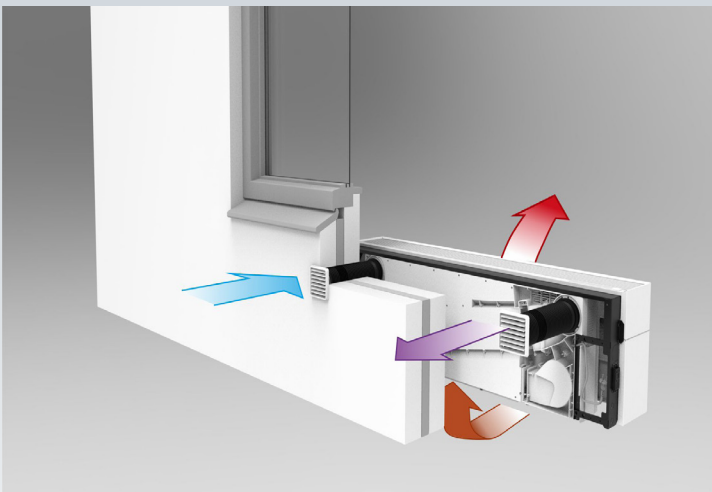

ClimaRad Vita H1C

Das neue Lüftungsgerät ClimaRad Vita H1C mit Konvektor für aktives Heizen und Kühlen wurde speziell für NTH-Systeme in Wohngebäuden entwickelt. Dieses Gerät verfügt über einen eingebauten Wärmetauscher und verschiedene Sensoren zur Messung der Luftqualität. An der Vorderseite des Lüftungsgeräts befindet sich ein Konvektor mit zusätzlichen Ventilatoren (vier Ventilatorboxen). Das ClimaRad Vita H1C sorgt für die Belüftung, Beheizung und Kühlung pro Raum und wird zur direkten Be- und Entlüftung an einer Außenwand installiert. Die Unit kann an einen Raumthermostat angeschlossen werden.

Dieses WTW-Gerät ist auch mit Modbus-Modul erhältlich.

ClimaRad Vita H1C

Abmessungen: :	1530x465x265 mm (BXHXT)
Anschlüsse:	2 x Ø 110 mm
Ventilationsrate (max): :	125 m ³ /h
Sensoren:	CO ₂ (bedarfsgesteuert), RV, RF, Tbi, Tbui, Twater
Angeschlossene Leistung:	120 W (230 VAC/50Hz)
Elektrische Schutzklasse:	Klasse II (doppelt isoliert)
Spezifische Eingangsleistung (SEL):	0,12 W/(m ³ /h)
Standby-Verbrauch:	0,5 W
Wärmetauscher:	Gegenstrom bis zu 90% Wirkungsgrad
Klappen:	Automatisch schließende Klappen für die Zu- und Abfuhr
Anwendung in Hochhäusern:	Bis zu 60 meter
Luftfilter:	ePM10-70%
Energielabel:	A+
Gewicht:	50 kg

Das Funktionsprinzip

Die Vorteile:

- Anwendbar bei niedriger Brüstung: Mindesthöhe der Brüstung: 520 mm
- CO₂- und RH-Kontrolle
- Wirkungsgrad des Wärmetauschers bis zu 90 %
- Automatisch schließende Klappen zur Gewährleistung einer zugfreien Belüftung (auch für Hochhäuser)
- Optionales integriertes ClimaRad Modbus-Modul für die Integration in Gebäudemanagementsystem.