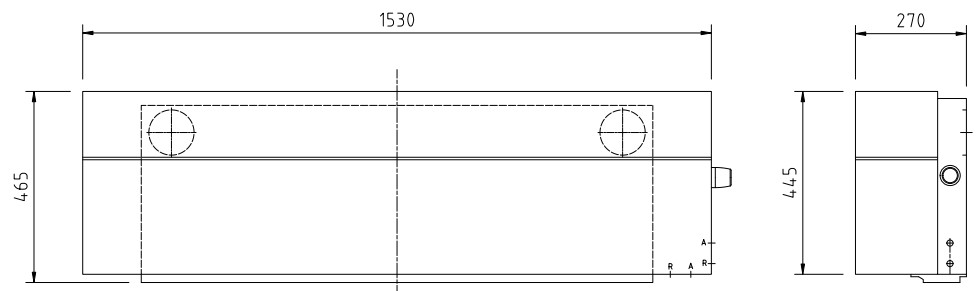

Dieses WTW-Gerät ist auch mit Modbus-Modul erhältlich.

ClimaRad Vita H1C

Abmessungen: :	1530x465x265 mm (BXHXT)
Anschlüsse:	2 x Ø 110 mm
Ventilationsrate (max): :	125 m ³ /h
Sensoren:	CO ₂ (bedarfsgesteuert), RV, RF, Tbi, Tbui, Twater
Angeschlossene Leistung:	120 W (230 VAC/50Hz)
Elektrische Schutzklasse:	Klasse II (doppelt isoliert)
Spezifische Eingangsleistung (SEL):	0,12 W/(m ³ /h)
Standby-Verbrauch:	0,5 W
Wärmetauscher:	Gegenstrom bis zu 90% Wirkungsgrad
Klappen:	Automatisch schließende Klappen für die Zu- und Abfuhr
Anwendung in Hochhäusern:	Bis zu 60 meter
Luftfilter:	ePM10-70%
Energielabel:	A+
Gewicht:	50 kg